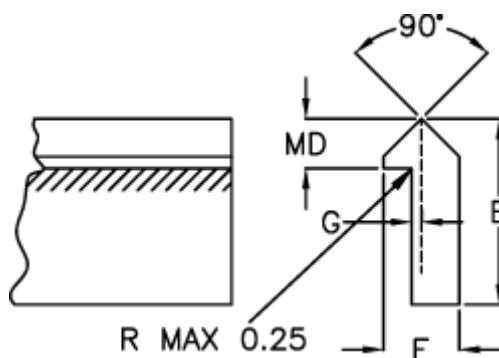

Varenummer: 055641500  
Beskrivelse: Skinne TS4 1500mm

## Mål

E = 26.97

F = 11.09

G = 2.36

Kg/m = 1.630

MD(T) = 7.92